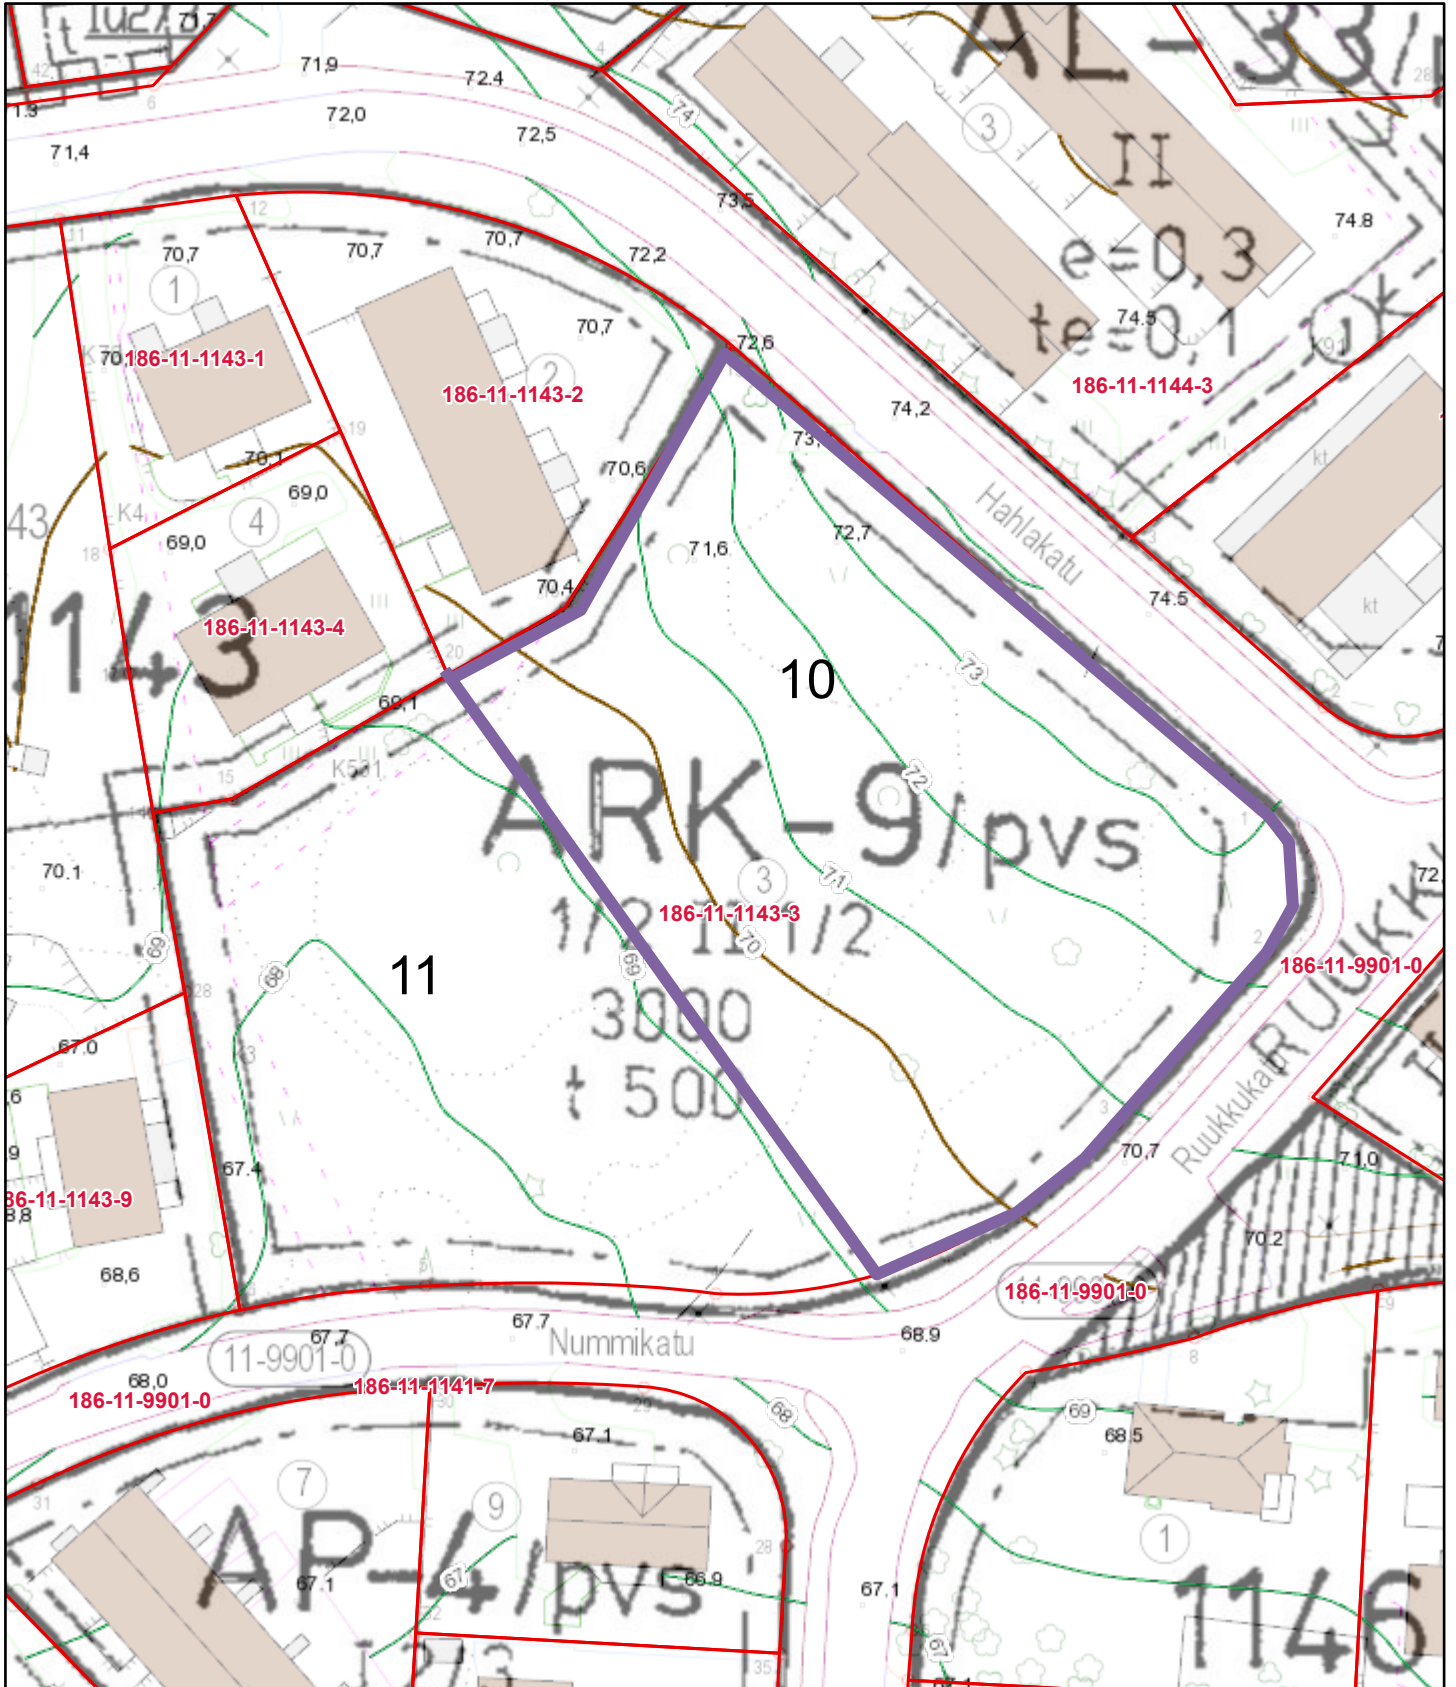

Järvenpään karttapalvelu

26.5.2021 klo 13.34.55

1:756

Kiinteistörajat ja -tunnukset

Kiinteistöraja

Maanpinnan_korkeus_viivat

<all other values>

Johtokäyrä

Korkeuskäyrä

Välikäyrä

Apukäyrä

Epävarma korkeuskäyrä

Epävarma johtokäyrä

Epävarma välikäyrä

Epävarma apukäyrä

Piilotettu korkeuskäyrä

Viettoviiva

Taiteviiva maastomalli

Maanpinnan_korkeus_pisteet

• <all other values>

| Viettoviiva

• Maanpinnan korkeus

⊕ Korkeuspiste teko

Jarvenpaan kaupunki